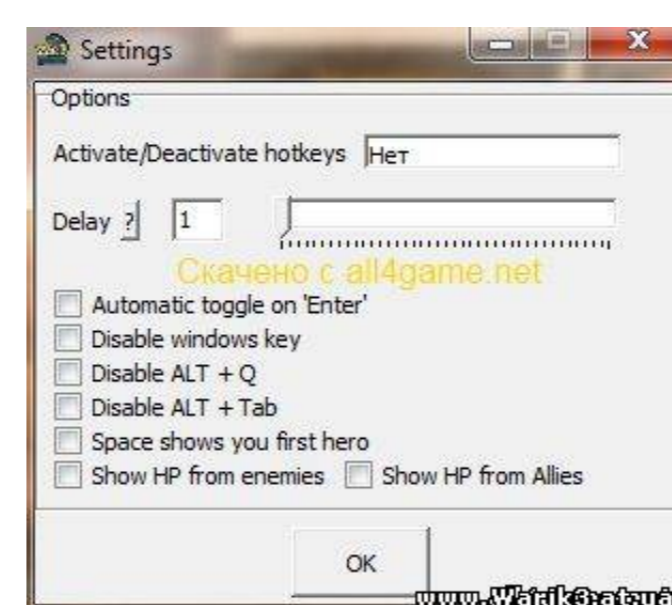

[Битва Тит Жюль](#)

[Битва Тит Жюль](#)